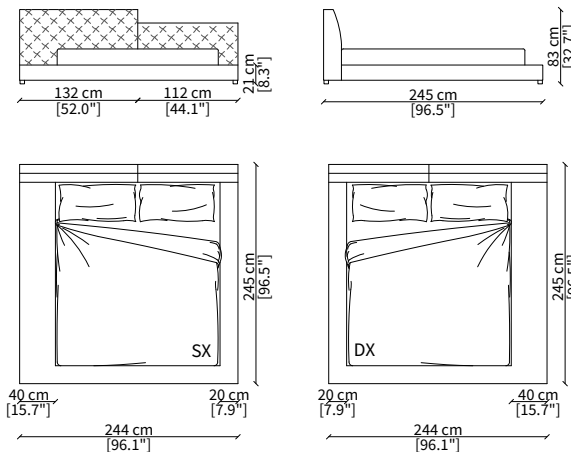

Letto per materasso 180x200 cm / Bed mattress size 180x200 cm

cod. 16203

Letto per materasso 140x200 cm / Bed mattress size 140x200 cm

cod. 16204

Letto per materasso 160x200 cm / Bed mattress size 160x200 cm

cod. 16205

Letto per materasso 180x200 cm / Bed mattress size 180x200 cm

Dimensioni espresse in cm se non diversamente indicato.
L'Azienda si riserva il diritto di apportare modifiche ai modelli senza preavviso.
Tolleranza sulle misure indicate di +/- 2%.