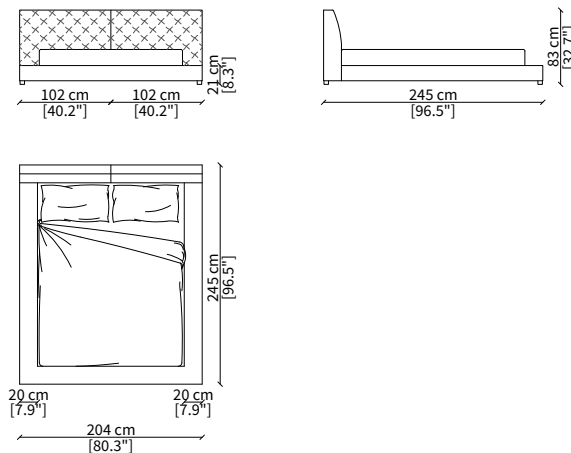

MILLER LETTO Design Gianfranco Frigerio

LETTI / BEDS

cod. 16200

Letto per materasso 140x200 cm / Bed mattress size 140x200 cm

cod. 16201

Letto per materasso 160x200 cm / Bed mattress size 160x200 cm

cod. 16202

Letto per materasso 180x200 cm / Bed mattress size 180x200 cm

cod. 16203

Letto per materasso 140x200 cm / Bed mattress size 140x200 cm

cod. 16204

Letto per materasso 160x200 cm / Bed mattress size 160x200 cm

cod. 16205

Letto per materasso 180x200 cm / Bed mattress size 180x200 cm

Dimensioni espresse in cm se non diversamente indicato.
L'Azienda si riserva il diritto di apportare modifiche ai modelli senza preavviso.
Tolleranza sulle misure indicate di +/- 2%.