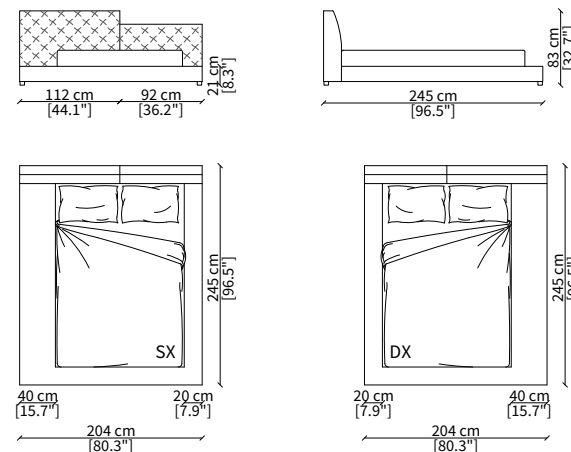

MILLER LETTO Design Gianfranco Frigerio

LETTI / BEDS

cod. 16200

Letto per materasso 140x200 cm / Bed mattress size 140x200 cm

cod. 16201

Letto per materasso 160x200 cm / Bed mattress size 160x200 cm

cod. 16202

Letto per materasso 180x200 cm / Bed mattress size 180x200 cm

cod. 16203

Letto per materasso 140x200 cm / Bed mattress size 140x200 cm

cod. 16204

Letto per materasso 160x200 cm / Bed mattress size 160x200 cm

cod. 16205

Letto per materasso 180x200 cm / Bed mattress size 180x200 cm

Dimensioni espresse in cm se non diversamente indicato.
L'Azienda si riserva il diritto di apportare modifiche ai modelli senza preavviso.
Tolleranza sulle misure indicate di +/- 2%.