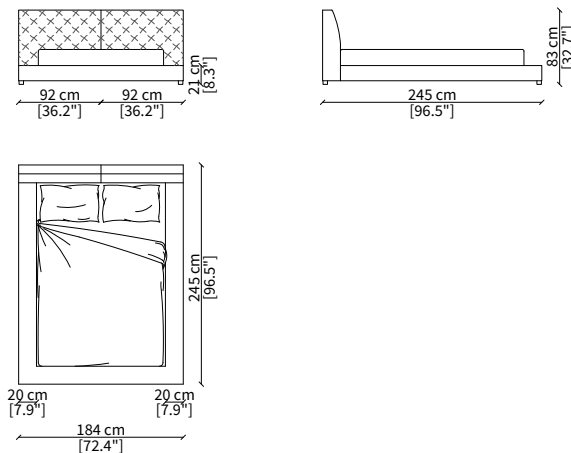

MILLER LETTO Design Gianfranco Frigerio

LETTI / BEDS

cod. 16200

Letto per materasso 140x200 cm / Bed mattress size 140x200 cm