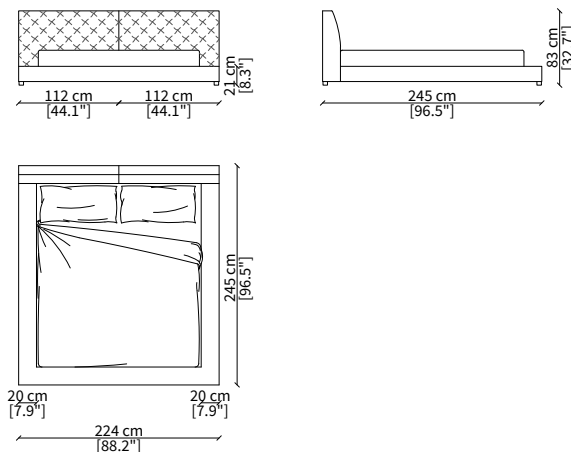

MILLER LETTO Design Gianfranco Frigerio

LETTI / BEDS

cod. 16200

Letto per materasso 140x200 cm / Bed mattress size 140x200 cm

cod. 16201

Letto per materasso 160x200 cm / Bed mattress size 160x200 cm

cod. 16202

Letto per materasso 180x200 cm / Bed mattress size 180x200 cm

cod. 16203

Letto per materasso 140x200 cm / Bed mattress size 140x200 cm

cod. 16204

Letto per materasso 160x200 cm / Bed mattress size 160x200 cm

cod. 16205

Letto per materasso 180x200 cm / Bed mattress size 180x200 cm

Dimensioni espresse in cm se non diversamente indicato.
L'Azienda si riserva il diritto di apportare modifiche ai modelli senza preavviso.
Tolleranza sulle misure indicate di +/- 2%.