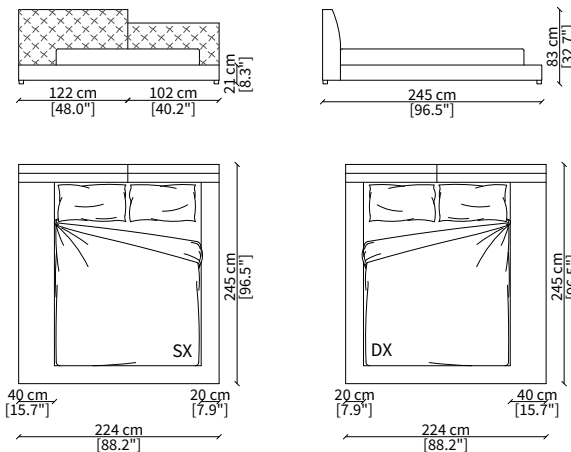

Letto per materasso 180x200 cm / Bed mattress size 180x200 cm

cod. 16203

Letto per materasso 140x200 cm / Bed mattress size 140x200 cm

cod. 16204

Letto per materasso 160x200 cm / Bed mattress size 160x200 cm

cod. 16205

Letto per materasso 180x200 cm / Bed mattress size 180x200 cm

Dimensioni espresse in cm se non diversamente indicato.
L'Azienda si riserva il diritto di apportare modifiche ai modelli senza preavviso.
Tolleranza sulle misure indicate di +/- 2%.